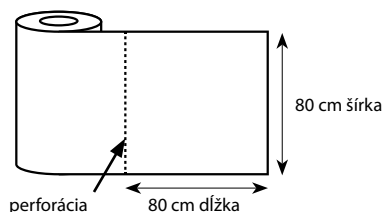

Parametre:

Počet vrstiev:

Rozmer:

Skladanie obrúskov:

Skladanie
obráskov
do zásobníku:

Návin, perforácia:

88617
Naperon PREMIUM
žltozelený
80 x 80 cm

Symboly: