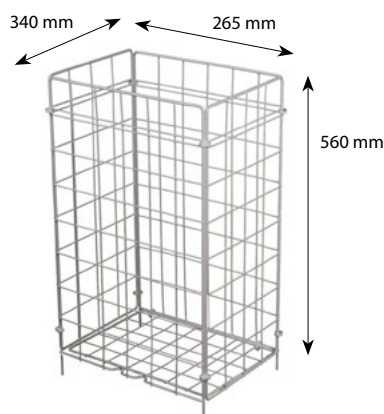

ODPADKOVÝ KÔŠ

Odpadkový kôš, biely
(FE) 340 x 265 x 560 mm 50 L
60995 12 x 1 ks

V0076

do koša 60995