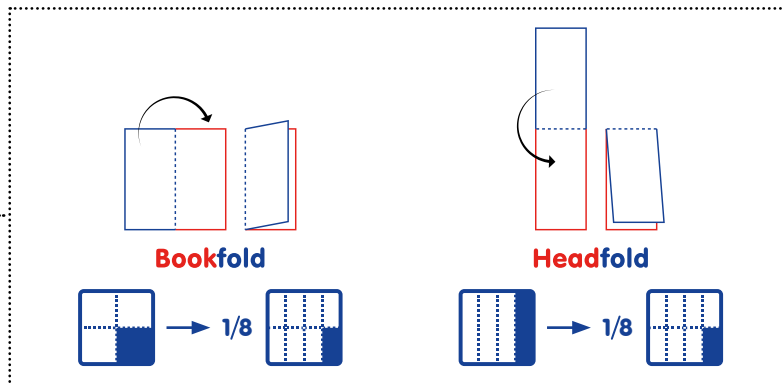

Parametre:

Počet vrstiev:

Rozmer:

Skladanie obrúskov:

Skladanie
obráskov
do zásobníku:

Návin, perforácia:

88617
Naperon PREMIUM
žltozelený
80 x 80 cm

Symboly: