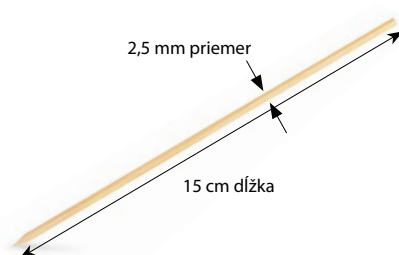

66711 Drevené špáradlá ploché  480 x 500 ks (20 x 24 bal.) = v kartóne 480 balení po 500 kusoch (20 skupinových balení po 24 balení)

Rozmery:

66703 Bambusové špajdle ostré
15 cm Ø 2,5 mm

79601 Menu misa nedelená
22,7 x 17,7 x 3 cm