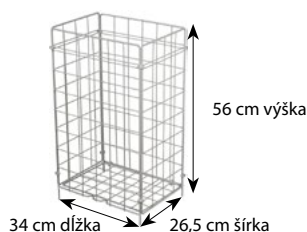

60995
Skladací drôtený odpadkový kôš, biely
34 x 26,5 x 56 cm

60685
Hygienické papierové vrecká
11 + 4 x 28 cm

60009
Papierové uteráky skladané ZZ, natural
25 x 23 cm

Parametre:

60121
Utierky tissue rolované 2-vr.,
s ražbou, s perforáciou 22 cm, biele
19 cm x 50 m Ø 13,5 cm