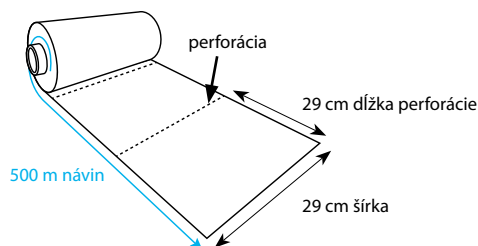

Parametre:

Hrúbka materiálu:
µm = mikrometer

Návin, perforácia:

69220
Potravinová fólia
s perforáciou
29 x 29 cm x 500 m