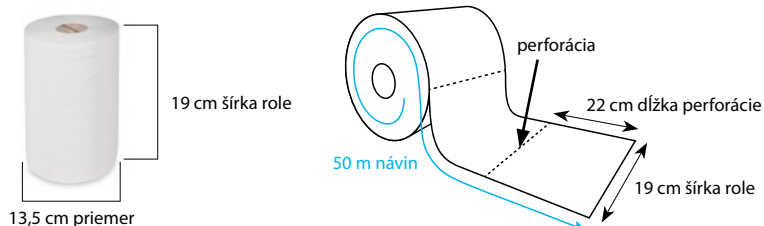

60995
Skladací drôtený odpadkový kôš, biely
34 x 26,5 x 56 cm

60685
Hygienické papierové vrecká
11 + 4 x 28 cm

60009
Papierové uteráky skladané ZZ, natural
25 x 23 cm

Parametre:

60121
Utierky tissue rolované 2-vr.,
s ražbou, s perforáciou 22 cm, biele
19 cm x 50 m Ø 13,5 cm