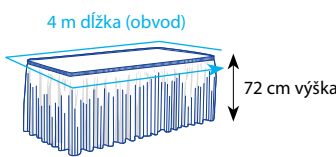

88917
Stolová sukienka
PREMIUM
4 m x 72 cm

33301
Sviečka valcová
Ø 60 x 120 mm