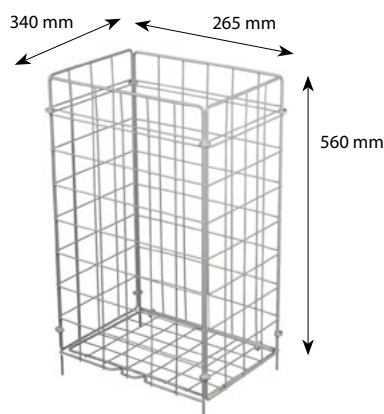

## PAPIEROVÉ SKLADANÉ UTERÁKY

V0123

**Papierový uterák, natural**  
(PAP - Recykl) 1-ply 25 x 23 cm  
**60009**  1 x 5000 ks  
(20 x 250)

**Papierový uterák, zelený**  
(PAP - Recykl) 1-ply 25 x 23 cm  
**60006**  1 x 5000 ks  
(20 x 250)

**Papierový uterák, biely**  
(PAP - FSC Mix) 2-ply 25 x 21 cm  
**60032**  1 x 3200 ks  
(20 x 160)

**Papierový uterák, biely**  
(PAP - 100% celulóza) 2-ply 23 x 23 cm  
**60033**  1 x 3200 ks  
(20 x 160)

## ODPADKOVÝ KÔŠ

**Odpadkový kôš, biely**  
(FE) 340 x 265 x 560 mm 50 L  
**60995**  12 x 1 ks

V0076

*do koša 60995*

**Vrecko do koša, biele**  
(HDPE) 63 x 85 cm 50 L  
**69585**  9 x 40 ks

## PAPIEROVÉ UTERÁKY V ROLI

V0123

**Papierový uterák, biely**  
(PAP - 100% celulóza) 2-ply Ø 18 cm, 20 cm x 150 m  
**60102**  1 x 6 ks

**Papierový uterák, biely**  
(PAP - 100% celulóza) 3-ply Ø 18 cm, 20 cm x 100 m  
**60103**  1 x 6 ks